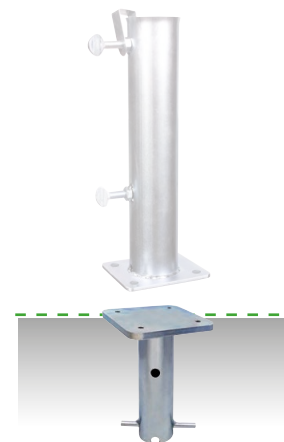

	COD				KG
-	BT45	42 mm	45 mm	36-40 mm	1
-	BT55	52 mm	55 mm	47-50 mm	1
-	BT65	62 mm	65 mm	55-60 mm	1

BTT45 - BTT55 - BTT65

- Tubo acciaio per fissaggio a terra. Eventualmente da abbinare all'articolo BTC.
- Steel tube for ground fixing. Possibility to combine it with Art BTC.
- Stahlhülse fuer Bodenbefestigung. Eventuell mit Art BTC kombinierbar.
- Tube en acier pour fixation au sol. Eventuellement à joindre avec BTC.
- Tubo de acero para sujeción al suelo. Posiblemente para que coincida con el artículo BTC.
- Metalen koker voor betonanker. Te gebruiken in combinatie met artikel BTC.

	COD				KG
-	BTT55	52 mm	55 mm	47-50 mm	1
-	BTT65	62 mm	65 mm	55-60 mm	1

BTC

- Supporto da interrare. Da abbinare a BTT55 e BTT65
- support for ground fixing. To combine with BTT55 and BTT65
- Staender zum einbetonieren. Kombinierbar mit BTT55 und BTT65.
- Pied pour fixation au sol. A joindre avec BTT55 et BTT65.
- Pie para fijar al suelo. Combinar con BTT55 y BTT65.
- Betonanker, te gebruiken in combinatie met BTT55 en BTT65.

	COD	KG
120x120x160 mm	BTC	1,2

Bases STANDARD / TELESCOPIC

BF6565D - BF6666D

- Base in acciaio colore antracite. Tubo incl.
- Steel base colour antracite grey. Tube incl.
- Stahlstaender grau pulverbeschichtet. Huelse inbegriffen.
- Pied en acier vernis coul. gris. Tube incl.
- Pie de acero de color antracita. Tubo incluido.
- Parasolvoet grijs geëpoxeerde metaalplaat. Wordt geleverd met koker.

BF6565Z - BF6666Z

- Base in acciaio zincato. Tubo incl.
- Zincated steel base. Tube incl.
- Verzinkter Stahlständer. Huelse inbegriffen.
- Pied en acier zinqué. Tube incl.
- Base de acero. Tubo incluido.
- Parasolvoet gegalvaniseerde metaal. Wordt geleverd met koker.