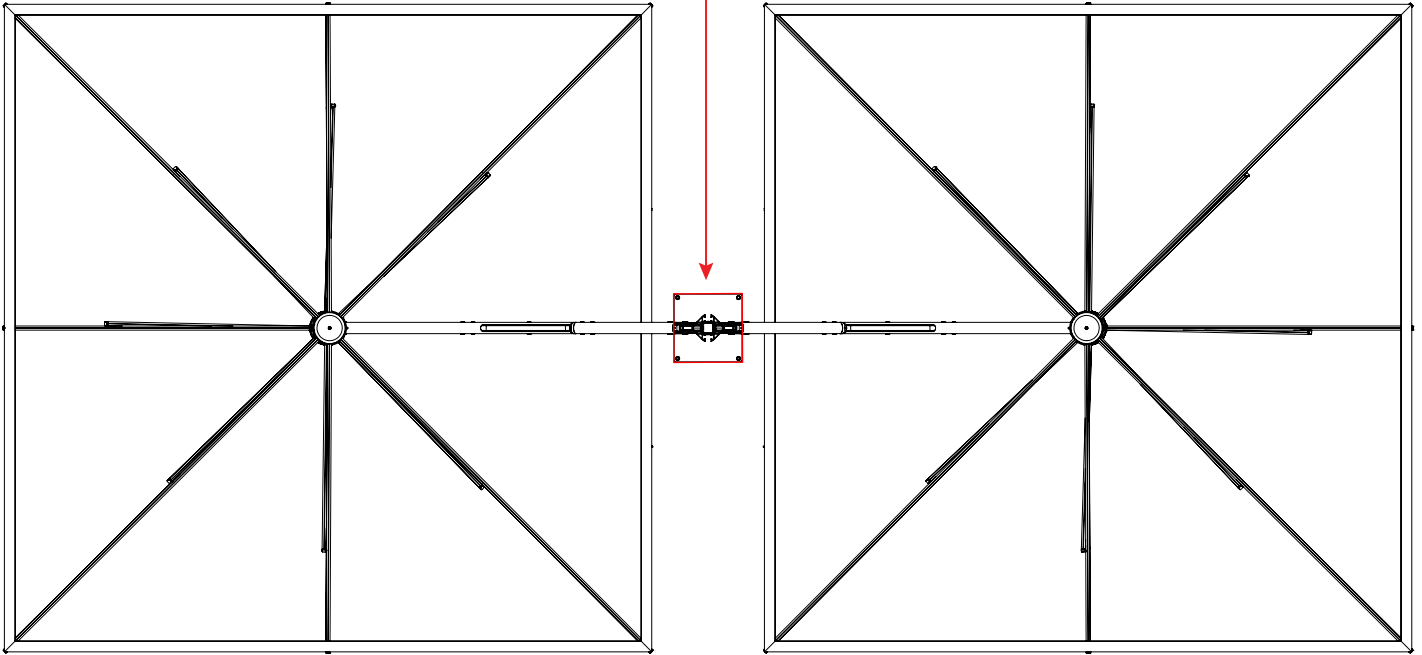

PIANTA | PLAN

IT: ORIENTAMENTO BTB
EN/DE: BTB POSITION
FR: EMPLACEMENT BTB

ASSONOMETRIA | AXONOMETRY | AXONOMETRIE

IT: ORIENTAMENTO FISSAGGIO A TERRA BTB PER OMBRELLONE **DUAL T**
EN: BTB GROUND FIXING ORIENTATION FOR PARASOL **DUAL T**
DE: BTB BODENVERANKERUNG POSITIONEN FUER SCHIRM **DUAL T**
FR: ORIENTATION DE FIXATION AU SOL BTB POUR PARASOL **DUAL T**