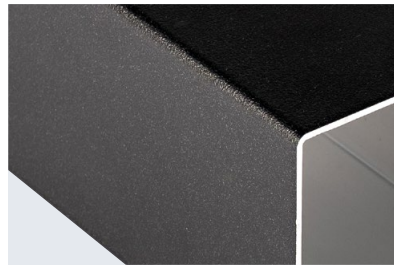

TIMBER
- ASTRO
- DUALT
- DUALV
- QUATTRO

CARBON
- ASTRO
- DUALT
- DUALV
- QUATTRO

STARWHITE
- ASTRO
- DUALT
- DUALV
- QUATTRO

TITANIUM
- ASTRO

Profili stecche Rib profiles

TIMBER
- ASTRO
- DUALT
- DUALV
- QUATTRO

CARBON
- ASTRO
- DUALT
- DUALV
- QUATTRO

STARWHITE
- ASTRO
- DUALT
- DUALV
- QUATTRO

TITANIUM
- ASTRO