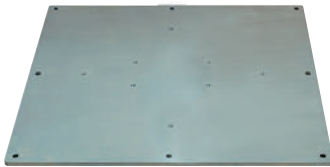

BCC/BCW New

- Carter acciaio zincato e verniciato a polveri piccolo. Colori disponibili dark-starwhite.
- Small zinced and epoxy coated steel carter. Available colors dark-starwhite.
- Kleiner verzinkter und pulverbeschichteter Stahlcarter. Erhaeltliche Farben dark-starwhite.
- Carter acier galvanise' et vernis petit. Couleurs disponibles dark-starwhite.
- Carter pequeño de acero galvanizado y pintado. Colores disponibles dark-starwhite.
- Klein gegalvaniseerd en geepoxeerde metaalcarter. Beschikbare kleuren dark-starwhite.

BDC/BDW New

- Carter acciaio zincato e verniciato a polveri grande. Colori disponibili dark-starwhite.
- Big zinced and epoxy coated steel carter. Available colors dark-starwhite.
- Grosser verzinkter und pulverbeschichteter Stahlcarter. Erhaeltliche Farben dark-starwhite.
- Carter acier galvanise' et vernis grand. Couleurs disponibles dark-starwhite.
- Carter grande de acero galvanizado y pintado. Colores disponibles dark-starwhite.
- Grote gegalvaniseerd en geepoxeerde metaalcarter. Beschikbare kleuren dark-starwhite.

CPBF6565Z New

- Contropiastra acciaio zincato per fissaggio a terra. 65x65cm.
- Zined steel counter plate for ground fixation. 65x65cm.
- Verzinkte Stahlplatte fuer Bodenbefestigung. 65x65cm.
- Contreplaque acier galvanise pour ancrage au sol. 65x65cm.
- Placa acero galvanizado fijación a tierra. 65x65cm.
- Metaal zinkplaat voor grondbevestiging. 65x65cm.