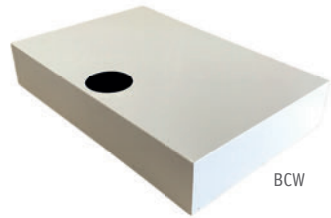

Accessories

BCW