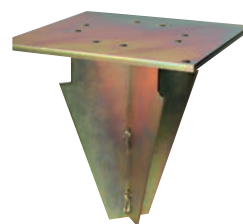

BCC/BCW New

- Carter acciaio zincato e verniciato a polveri piccolo. Colori disponibili dark-starwhite.
- Small zinced and epoxy coated steel carter. Available colors dark-starwhite.
- Kleiner verzinkter und pulverbeschichteter Stahlcarter. Erhaeltliche Farben dark-starwhite.
- Carter acier galvanise' et vernis petit. Couleurs disponibles dark-starwhite.
- Carter pequeño de acero galvanizado y pintado. Colores disponibles dark-starwhite.
- Klein gegalvaniseerd en geepoxeerde metaalcarter. Beschikbare kleuren dark-starwhite.

BDC/BDW New

- Carter acciaio zincato e verniciato a polveri grande. Colori disponibili dark-starwhite.
- Big zinced and epoxy coated steel carter. Available colors dark-starwhite.
- Grosser verzinkter und pulverbeschichteter Stahlcarter. Erhaeltliche Farben dark-starwhite.
- Carter acier galvanise' et vernis grand. Couleurs disponibles dark-starwhite.
- Carter grande de acero galvanizado y pintado. Colores disponibles dark-starwhite.
- Grote gegalvaniseerd en geepoxeerde metaalcarter. Beschikbare kleuren dark-starwhite.

CPBF6565Z New

- Contropiastra acciaio zincato per fissaggio a terra. 65x65cm.
- Zined steel counter plate for ground fixation. 65x65cm.
- Verzinkte Stahlplatte fuer Bodenbefestigung. 65x65cm.
- Contreplaque acier galvanise pour ancrage au sol. 65x65cm.
- Placa acero galvanizado fijación a tierra. 65x65cm.
- Metaal zinkplaat voor grondbevestiging. 65x65cm.

	COD	KG
110x72x20	BCC	18
110x72x20	BCW	18

	COD	KG
113x113x12	BDC	21
113x113x12	BDW	21

	COD	KG
650x650 mm	CPBF6565Z	30

MOD.	BTB	BCC	BCW	BDC	BDW	CPBF6565Z
NAPOLI BRACCIO	•	•				•
RIMINI BRACCIO	•		•			•
TORINO BRACCIO	•	•				•
LEONARDO BRACCIO	•	•				•
POMPEI BRACCIO	•		•			•
PALLADIO BRACCIO	•	•				•
GALILEO DARK	•	•				•
GALILEO STARWHITE	•		•			•
GALILEO INOX	•		•			•
GALILEO MAXI DARK	•			•		•
GALILEO MAXI STARWHITE	•				•	•
CAPRI DARK	•			•		•
CAPRI STARWHITE	•				•	•
ALU POKER/DOUBLE DARK	•			•		•
ALU POKER/DOUBLE STARWHITE	•				•	•
ALU POKER/DOUBLE WOOD	•			•		•