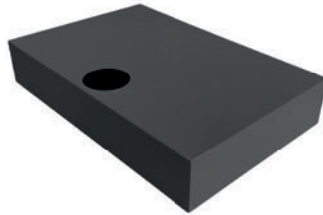

Accessories

BCC

BCC/BCW New

- Carter acciaio zincato e verniciato a polveri piccolo. Colori disponibili dark-starwhite.
- Small zinced and epoxy coated steel carter. Available colors dark-starwhite.
- Kleiner verzinkter und pulverbeschichteter Stahlcarter. Erhaeltliche Farben dark-starwhite.
- Carter acier galvanise' et vernis petit. Couleurs disponibles dark-starwhite.
- Carter pequeño de acero galvanizado y pintado. Colores disponibles dark-starwhite.
- Klein gegalvaniseerd en geepoxeerde metaalcarter. Beschikbare kleuren dark-starwhite.

BDC/BDW New

- Carter acciaio zincato e verniciato a polveri grande. Colori disponibili dark-starwhite.
- Big zinced and epoxy coated steel carter. Available colors dark-starwhite.
- Grosser verzinkter und pulverbeschichteter Stahlcarter. Erhaeltliche Farben dark-starwhite.
- Carter acier galvanise' et vernis grand. Couleurs disponibles dark-starwhite.
- Carter grande de acero galvanizado y pintado. Colores disponibles dark-starwhite.
- Grote gegalvaniseerd en geepoxeerde metaalcarter. Beschikbare kleuren dark-starwhite.

CPBF6565Z New

- Contropiastra acciaio zincato per fissaggio a terra. 65x65cm.
- Zined steel counter plate for ground fixation. 65x65cm.
- Verzinkte Stahlplatte fuer Bodenbefestigung. 65x65cm.
- Contreplaque acier galvanise pour ancrage au sol. 65x65cm.
- Placa acero galvanizado fijación a tierra. 65x65cm.
- Metaal zinkplaat voor grondbevestiging. 65x65cm.

	COD	KG
110x72x20	BCC	18
110x72x20	BCW	18

	COD	KG
113x113x12	BDC	21
113x113x12	BDW	21

	COD	KG
650x650 mm	CPBF6565Z	30