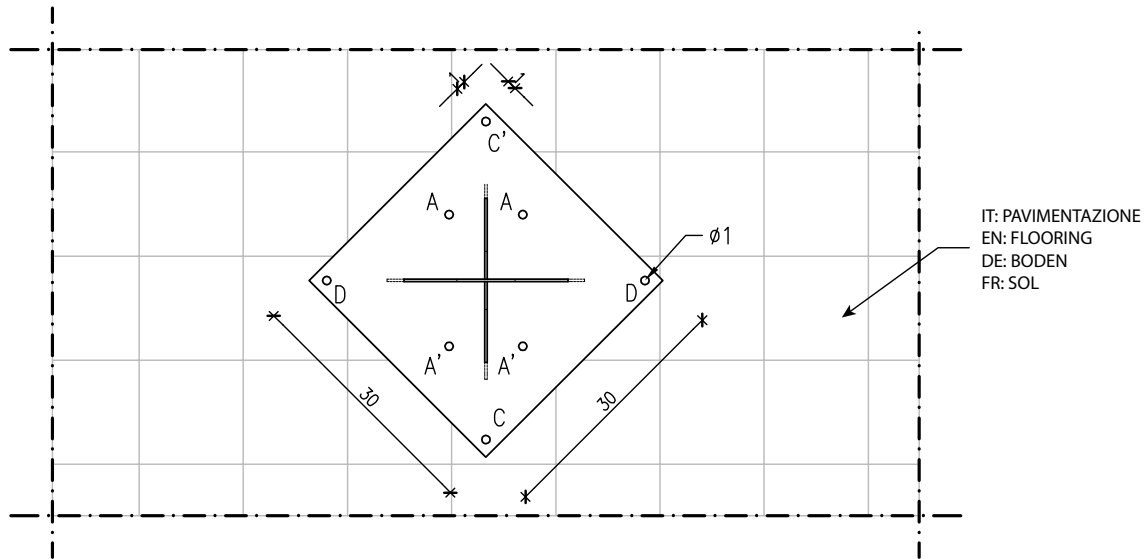

PIANTA | PLAN

PROSPETTO | PERSPECTIVE | PERSPEKTIVE | PERSPECTIVE

IT: CORRISPONDENZA FORI PER MODELLO DE: ENTSPRECHENDE LÖCHER PRO MODEL
 EN: CORRESPONDENCE OF HOLES PER MODEL FR: CORRESPONDANCE DES TROUS PAR MODÈLE

A-A-A'-A' **GALILEO, LEONARDO, POMPEI, PALLADIO NAPOLI, RIMINI, TORINO**
 A-A-C **GALILEO 4X4, LEONARDO 4X4**
 C-D-C'-D **CAPRI, DOUBLE, POKER, DUAL, QUATTRO**

BTB - ancoraggio a terra | inground fixing | Bodenverankerung | fixation au sol Scala: 1:10