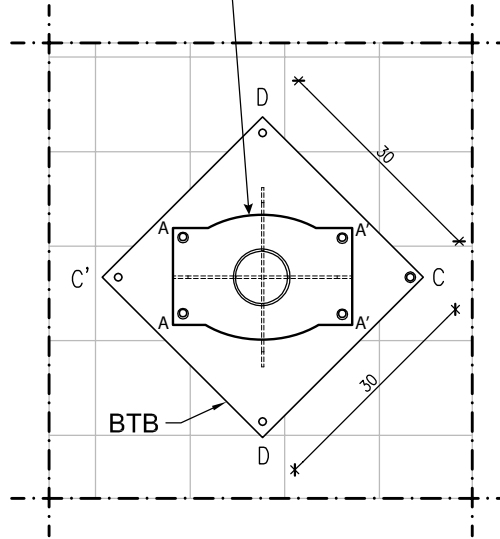

PIANTA | PLAN

Scala 1:50

PARTICOLARI | DETAILS

Scala 1:10

IT: TUBO PER BASE
EN: TUBE FOR BASE
DE: HUELSE FUER STAENDER
FR: TUBE POUR PIED

MODELLO 3D | 3D MODEL

IT: TUBO PER BASE
EN: TUBE FOR BASE
DE: HUELSE FUER STAENDER
FR: TUBE POUR PIED