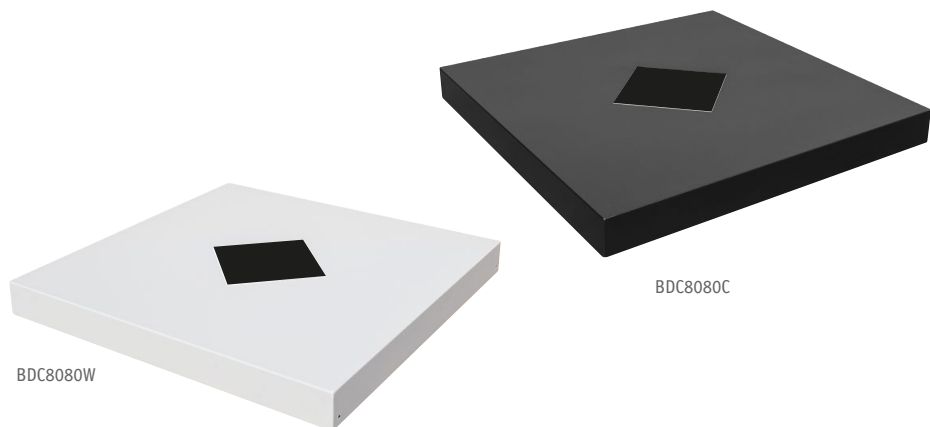

DESIGN
2021

SCOLARO PARASOL srl
TEL. +39 0429 656687
info@scolaro-parasol.it
www.scolaro-parasol.it

Optional base **New**

BDC8080

- Carter acciaio zincato e verniciato a polveri. Colori disponibili dark-starwhite. Compatibile con base BUD8080.
- Zincated and epoxy coated steel carter. Available colors dark-starwhite. Suitable for base BUD8080.
- Verzinkter und pulverbeschichteter Stahlcarter. Erhaeltliche Farben dark-starwhite. Kombinierbar mit Staender BUD8080.
- Carter acier galvanisé et vernis. Couleurs disponibles dark-starwhite. Combinable avec pied BUD8080.
- Carter de acero galvanizado y pintado. Colores disponibles dark-starwhite. Combinable con base BUD8080.
- Gegalvaniseerd en geepoxeerde metaalcarter. Beschikbare kleuren dark-starwhite. Combineerbaar met parasolvoet BUD8080.

870x870x12
870x870x12

COD

BDC8080C
BDC8080W

KG

21
21

BUD8080

- Base a croce metallica opzionale per ombrellone a braccio da completare con 12 bc4040, non comprese".
- Optional cross metal base for cantilever parasols to be completed with 12 bc4040, not included.
- Alternativer stahlplattenstaender fuer seitenarmschirme zum kombinieren mit 12 bc4040, nicht inbegriffen.
- Pied en acier optionnelle pour parasols bras deporté à combiner avec 12 bc4040, non inclus.
- Base de metal opcional para sombrillas brazo lateral para completar con 12 bc4040, no incluido.
- Optionele metalen basis voor arm parasol uit te voeren met 12 bc4040, niet inbegrepen.