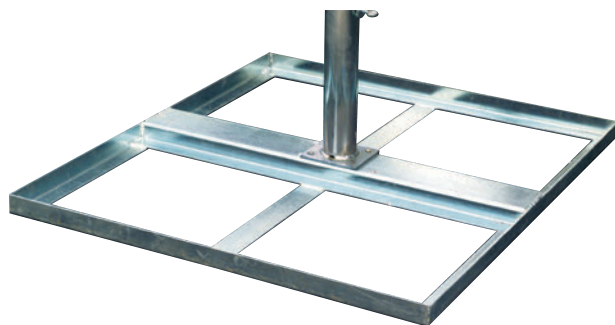

	COD				KG
-	BT45	42 mm	45 mm	36-40 mm	1
-	BT55	52 mm	55 mm	47-50 mm	1
-	BT65	62 mm	65 mm	55-60 mm	1

BTT45 - BTT55 - BTT65 NEW

- Tubo acciaio per fissaggio a terra. Eventualmente da abbinare all'articolo BTC.
- Steel tube for ground fixing. Possibility to combine it with Art BTC.
- Stahlhulse fuer Bodenbefestigung. Eventuell mit Art BTC kombinierbar.
- Tube en acier pour fixation au sol. Eventuellement à joindre avec BTC.
- Tubo de acero para sujeción al suelo. Posiblemente para que coincida con el artículo BTC.
- Metalen koker voor betonanker. Te gebruiken in combinatie met artikel BTC.

	COD				KG
-	BTT55	52 mm	55 mm	47-50 mm	1
-	BTT65	62 mm	65 mm	55-60 mm	1

BTC NEW

- Supporto da interrare. Da abbinare a BTT55 e BTT65
- support for ground fixing. To combine with BTT55 and BTT65
- Staender zum einbetonieren. Kombinierbar mit BTT55 und BTT65.
- Pied pour fixation au sol. A joindre avec BTT55 et BTT65.
- Pie para fijar al suelo. Combinar con BTT55 y BTT65.
- Betonanker, te gebruiken in combinatie met BTT55 en BTT65.

	COD	KG
80x120 mm	BTC	1,5

Bases STANDARD / TELESCOPIC

BF6565D - BF6666D

- Base in acciaio colore antracite. Tubo incl.
- Steel base colour antracite grey. Tube incl.
- Stahlstaender grau pulverbeschichtet. Huelse inbegriffen.
- Pied en acier vernis coul. gris. Tube incl.
- Pie de acero de color antracita. Tubo incluido.
- Parasolvoet grijs geëpoxeerde metaalplaat. Wordt geleverd met koker.

BF6565Z - BF6666Z

- Base in acciaio zincato. Tubo incl.
- Zinced steel base. Tube incl.
- Verzinkter Stahlständer. Huelse inbegriffen.
- Pied en acier zinqué. Tube incl.
- Base de acero. Tubo incluido.
- Parasolvoet gegalvaniseerde metaal. Wordt geleverd met koker.