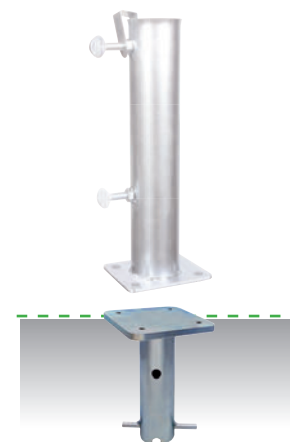

	COD				KG
-	BT45	42 mm	45 mm	36-40 mm	1
-	BT55	52 mm	55 mm	47-50 mm	1
-	BT65	62 mm	65 mm	55-60 mm	1

BTT45 - BTT55 - BTT65 NEW

- Tubo acciaio per fissaggio a terra. Eventualmente da abbinare all'articolo BTC.
- Steel tube for ground fixing. Possibility to combine it with Art BTC.
- Stahlhulse fuer Bodenbefestigung. Eventuell mit Art BTC kombinierbar.
- Tube en acier pour fixation au sol. Eventuellement à joindre avec BTC.
- Tubo de acero para sujeción al suelo. Posiblemente para que coincida con el artículo BTC.
- Metalen koker voor betonanker. Te gebruiken in combinatie met artikel BTC.

	COD				KG
-	BTT55	52 mm	55 mm	47-50 mm	1
-	BTT65	62 mm	65 mm	55-60 mm	1

BTC NEW

- Supporto da interrare. Da abbinare a BTT55 e BTT65
- support for ground fixing. To combine with BTT55 and BTT65
- Staender zum einbetonieren. Kombinierbar mit BTT55 und BTT65.
- Pied pour fixation au sol. A joindre avec BTT55 et BTT65.
- Pie para fijar al suelo. Combinar con BTT55 y BTT65.
- Betonanker, te gebruiken in combinatie met BTT55 en BTT65.

	COD	KG
80x120 mm	BTC	1,5

Bases STANDARD / TELESCOPIC

BF6565D - BF6666D

- Base in acciaio colore antracite. Tubo incl.
- Steel base colour antracite grey. Tube incl.
- Stahlstaender grau pulverbeschichtet. Huelse inbegriffen.
- Pied en acier vernis coul. gris. Tube incl.
- Pie de acero de color antracita. Tubo incluido.
- Parasolvoet grijs geëpoxeerde metaalplaat. Wordt geleverd met koker.

BF6565Z - BF6666Z

- Base in acciaio zincato. Tubo incl.
- Zinced steel base. Tube incl.
- Verzinkter Stahlständer. Huelse inbegriffen.
- Pied en acier zinqué. Tube incl.
- Base de acero. Tubo incluido.
- Parasolvoet gegalvaniseerde metaal. Wordt geleverd met koker.