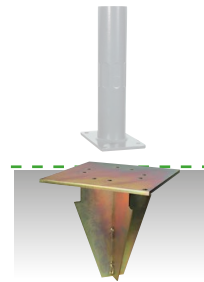

MOD.	BTB	CPBF3030Z	CPBF6565Z
	NAPOLI BRACCIO	•	•	•
	RIMINI BRACCIO	•	•	•
	TORINO BRACCIO	•	•	•
	LEONARDO BRACCIO	•	•	•
	POMPEI BRACCIO	•	•	•
	PALLADIO BRACCIO	•	•	•
	GALILEO DARK	•	•	•
	GALILEO STARWHITE	•	•	•
	GALILEO INOX	•	•	•
	GALILEO MAXI DARK	•		•
	GALILEO MAXI STARWHITE	•		•
	CAPRI DARK	•		•
	CAPRI STARWHITE	•		•
	ALU POKER/DOUBLE DARK	•		•
	ALU POKER/DOUBLE STARWHITE	•		•
	ALU POKER/DOUBLE WOOD	•		•