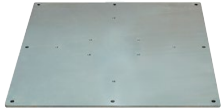

DESIGN
2021

SCOLARO PARASOL srl
TEL. +39 0429 656687
info@scolaro-parasol.it
www.scolaro-parasol.it

Ground fixing

CPBF3030Z **New**

- Contropiastra acciaio zincato per fissaggio a terra. 30x30 cm.
- Small metal plate for concrete ground fixation. 30x30 cm.
- Verzinkte Stahlplatte fuer Bodenbefestigung. 30x30 cm.
- Contreplaque acier galvanise pour ancrage au sol. 30x30 cm.
- Placa acero galvanizado fijación a tierra. 30x30 cm.
- Metaal zinkplaat voor grondbevestiging. 30x30 cm.

	COD	KG
300x300 mm	CPBF3030Z	7

CPBF6565Z

- Contropiastra acciaio zincato per fissaggio a terra. 65x65 cm.
- Metal plate for concrete ground fixation. 65x65 cm.
- Verzinkte Stahlplatte fuer Bodenbefestigung. 65x65 cm.
- Contreplaque acier galvanise pour ancrage au sol. 65x65 cm.
- Placa acero galvanizado fijación a tierra. 65x65 cm.
- Metaal zinkplaat voor grondbevestiging. 65x65 cm.

	COD	KG
650x650 mm	CPBF6565Z	30

BTB

- Supporto da interrare. acciaio zincato.
- In ground anchor. zined steel.
- Bodenanker. verzinktes stahl.
- Base pour ancrage au sol. acier galvanisé.
- Base para fijación a tierra. acero galvanizado.
- Grondanker. gegalvaniseerd staal.