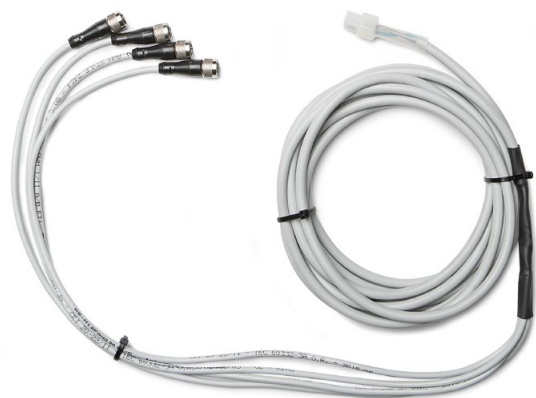

# Kit Led Pro/Capri

**WHITE 3000K  
KIT LED 50 cm WHITE**

**CAPRI  
KIT LED 120 cm WHITE**

CABLAGGIO DORSALE LED BIANCO

TELECOMANDO IR

I

Kit completo di luci a led ad alta luminosità sviluppato per le esigenze del settore professionale. Si può applicare a tutti gli ombrelloni a braccio laterale e Capri di nostra produzione anche successivamente alla consegna; non è quindi necessaria una predisposizione all'origine.

## Il kit è composto da:

- 4 profili tubolari a Led orientabili IP65 in PMMA satinato, per utilizzo esterno, da applicare alle stecche dell'ombrellone;
- profili a Led disponibili con due diverse lunghezze: 50 cm per gli ombrelloni a braccio e 120 cm per il modello Capri;
- luce a Led bianco 3000K;
- batteria ricaricabile con autonomia minima di 8 ore, completa di contenitore IP56 e carica batteria;
- oppure alimentatore elettronico stabilizzato 220Vac - 12Vdc 60W;
- telecomando IR;
- cablaggio completo per utilizzo in esterno;
- Nuovo sistema di fissaggio semplificato con calamita.

Descrizione / Description	Per ombrelloni a braccio Barre led da 50 cm For cantilever parasols Led strips 50 cm	Per ombrelloni Capri Barre led da 120 cm For Capri parasol Led strips 120 cm
	Cod.	Cod.
luce bianca - con collegamento elettrico white light - electrical - connection	<b>KIT LED 50 W - C</b>	<b>KIT LED 120 W - C</b>
luce bianca - kit batteria white light - battery kit	<b>KIT LED 50 W - B</b>	<b>KIT LED 120 W - B</b>

## The Led Kit is composed by

- 4 tubular profiles with orientable IP65 in PMMA satin finish, for external use, to be applied on the parasol ribs;
- led profiles available with two different lengths: 50 cm for cantilever parasols and 120 cm for Capri model;
- white Led Light 3000K;
- rechargeable battery with a minimum battery life of 8 hours, including IP56 box and battery charger;
- or stabilized electronic power supply 220Vac - 12Vdc 60W;
- IR remote control;
- complete wiring for outdoor use;
- New simplified fixing system with magnet.