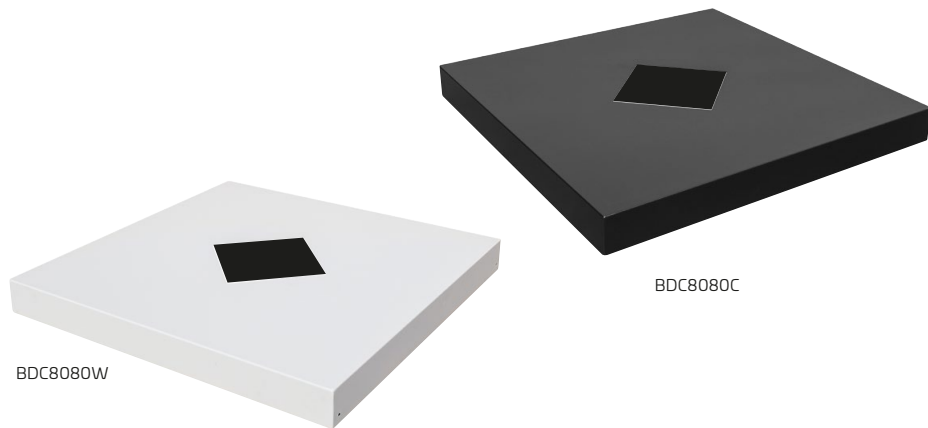

GALAXIA
2021

SCOLARO PARASOL srl
TEL. +39 0429 656687
info@scolaro-parasol.it
www.scolaro-parasol.it

Optional base **New**

BDC8080W

BDC8080C

BDC8080

- Carter acciaio zincato e verniciato a polveri. Colori disponibili carbon-starwhite. Compatibile con base BUD8080.
- Zined and epoxy coated steel carter. Available colors carbon-starwhite. Suitable for base BUD8080.
- Verzinkter und pulverbeschichteter Stahlcarter. Erhaeltliche Farben carbon-starwhite. Kombinierbar mit Staender BUD8080.
- Carter acier galvanisé et vernis. Couleurs disponibles carbon-starwhite. Combinable avec pied BUD8080.
- Carter de acero galvanizado y pintado. Colores disponibles carbon-starwhite. Combinable con base BUD8080.
- Gegalvaniseerd en geepoxeerde metaalcarter. Beschikbare kleuren carbon-starwhite. Combineerbaar met parasolvoet BUD8080.

870x870x12
870x870x12

BDC8080C
BDC8080W

21
21

BUD8080W

BUD8080C

BUD8080

- Base a croce metallica opzionale per ombrellone a braccio da completare con 12 bc4040, non comprese".
- Optional cross metal base for cantilever parasols to be completed with 12 bc4040, not included.
- Alternativer stahlplattenstaender fuer seitenarmschirme zum kombinieren mit 12 bc4040, nicht inbegriffen.
- Pied en acier optionnelle pour parasols bras deporté à combiner avec 12 bc4040, non inclus.
- Base de metal opcional para sombrillas brazo lateral para completar con 12 bc4040, no incluido.
- Optionele metalen basis voor arm parasol uit te voeren met 12 bc4040, niet inbegrepen.

Optional base **New**

MOD.	BUD8080						BDC8080	
	CARBON	STARWHITE	CARBON				STARWHITE	
ASTRO	TIMBER	•		•		•		
	CARBON	•		•		•		
	STARWHITE		•		•			•
	TITANIUM	•			•		•	
DUALT 3x6	TIMBER	•		•		•		
	CARBON	•		•		•		
	STARWHITE		•		•			•
DUALT 3,5x7	TIMBER	-		-		-		
	CARBON	-		-		-		
	STARWHITE		-			-		
DUAL-V	TIMBER	•		•		•		
	CARBON	•		•		•		
	STARWHITE		•		•			•
QUATTRO	TIMBER	•		•		•		
	CARBON	•		•		•		
	STARWHITE		•		•			•