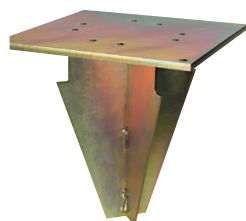

GALAXIA
2021

SCOLARO PARASOL srl
TEL. +39 0429 656687
info@scolaro-parasol.it
www.scolaro-parasol.it

Ground fixing

CPBF3030Z NEW

- Contropiastra acciaio zincato per fissaggio a terra. 30x30 cm.
- Small metal plate for concrete ground fixation. 30x30 cm.
- Verzinkte Stahlplatte fuer Bodenbefestigung. 30x30 cm.
- Contreplaque acier galvanise pour ancrage au sol. 30x30 cm.
- Placa acero galvanizado fijación a tierra. 30x30 cm.
- Metaal zinkplaat voor grondbevestiging. 30x30 cm.

	COD	KG
300x300	CPBF3030Z	7

CPBF6565Z

- Contropiastra acciaio zincato per fissaggio a terra. 65x65 cm.
- Metal plate for concrete ground fixation. 65x65 cm.
- Verzinkte Stahlplatte fuer Bodenbefestigung. 65x65 cm.
- Contreplaque acier galvanise pour ancrage au sol. 65x65 cm.
- Placa acero galvanizado fijación a tierra. 65x65 cm.
- Metaal zinkplaat voor grondbevestiging. 65x65 cm.

	COD	KG
650x650	CPBF6565Z	30

BTA - INGROUND FIXING ASTRO

- Supporto da interrare. acciaio zincato.
- In ground anchor. zinced steel.
- Bodenanker. Verzinktes stahl.
- Base pour ancrage au sol. acier galvanisé.
- Base para fijación a tierra. acero galvanizado.
- Grondanker. gegalvaniseerd staal.

	COD	H	KG
Ø 160	BTA	350	5

BTB - INGROUND FIXING DUAL-QUATTRO

- Supporto da interrare. acciaio zincato.
- In ground anchor. zinced steel.
- Bodenanker. verzinktes stahl.
- Base pour ancrage au sol. acier galvanisé.
- Base para fijación a tierra. acero galvanizado.
- Grondanker. gegalvaniseerd staal.