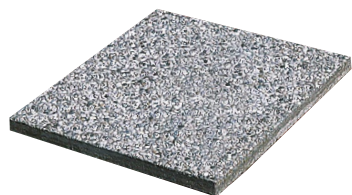

SCOLARO PARASOL srl
TEL. +39 0429 656687
info@scolaro-parasol.it
www.scolaro-parasol.it

Ballast

BC4040 - BC5050

- Piastra in cemento e graniglia. Spessore 4 cm.
- Cement grit slab. Thickness 4 cm.
- Kiesbetonplatte. Dicke 4 cm.
- Dalles ciment et grès. Epaisseur 4 cm.
- Planchas de hormigón y de grava. De espesor 4 cm.
- Gewassen grindtegel. Gewicht 20 kg. Dikte 4 cm.

	COD	KG
400X400	BC4040	14 kg
500X500	BC5050	20 kg

BC5151

- Piastra in cemento e graniglia con maniglie. Spessore 11cm. Per ombrelloni a braccio.
- Cement grit slab with handles. Thickness 11cm. For cantilever parasols
- Kiesbetonplatte mit Handgriffen. Dicke 11cm. Fuer Pendelschirme.
- Dalles ciment et grès avec poignées. Epaisseur 11cm. Pour parasols avec bras deporté
- Placas de hormigón y arena con asas. De espesor 11 cm Para parasoles con voladizo.
- Gewassen grindtegel met handgrepen. Dikte 11 cm. Geschikt voor vrijhangende parasols.

	COD	KG
500X500	BC5151	60

BC5151G

- Piastra in cemento grigio con maniglie. Spessore 11cm. Per ombrelloni a braccio.
- Concrete grey cement slab with handles. Thickness 11cm. For cantilever parasols
- Graue Betonplatte mit Handgriffen. Fuer Pendelschirme.
- Dalles ciment couleur gris avec poignées. Epaisseur 11cm. Pour parasols avec bras deporté
- Base de cemento gris con asas. De espesor 11 cm. Para parasoles con voladizo.
- Betontegel grijs met handgrepen. Dikte 11 cm. Geschikt voor vrijhangende parasols.

	COD	KG
500X500	BC5151G	60

BV5050G

- Vaso in cemento grigio con maniglie. Per ombrelloni a braccio.
- Concrete grey cement pot with handles. For cantilever parasols.
- Grauer Betontopf mit Handgriffen. Fuer Pendelschirme.
- Vase ciment couleur gris avec poignées. Pour parasols avec bras deporté.
- Maceta de cemento gris con asas. Para parasoles con voladizo.
- Plantenschaal grijs beton met handgrepen. Geschikt voor vrijhangende parasols.